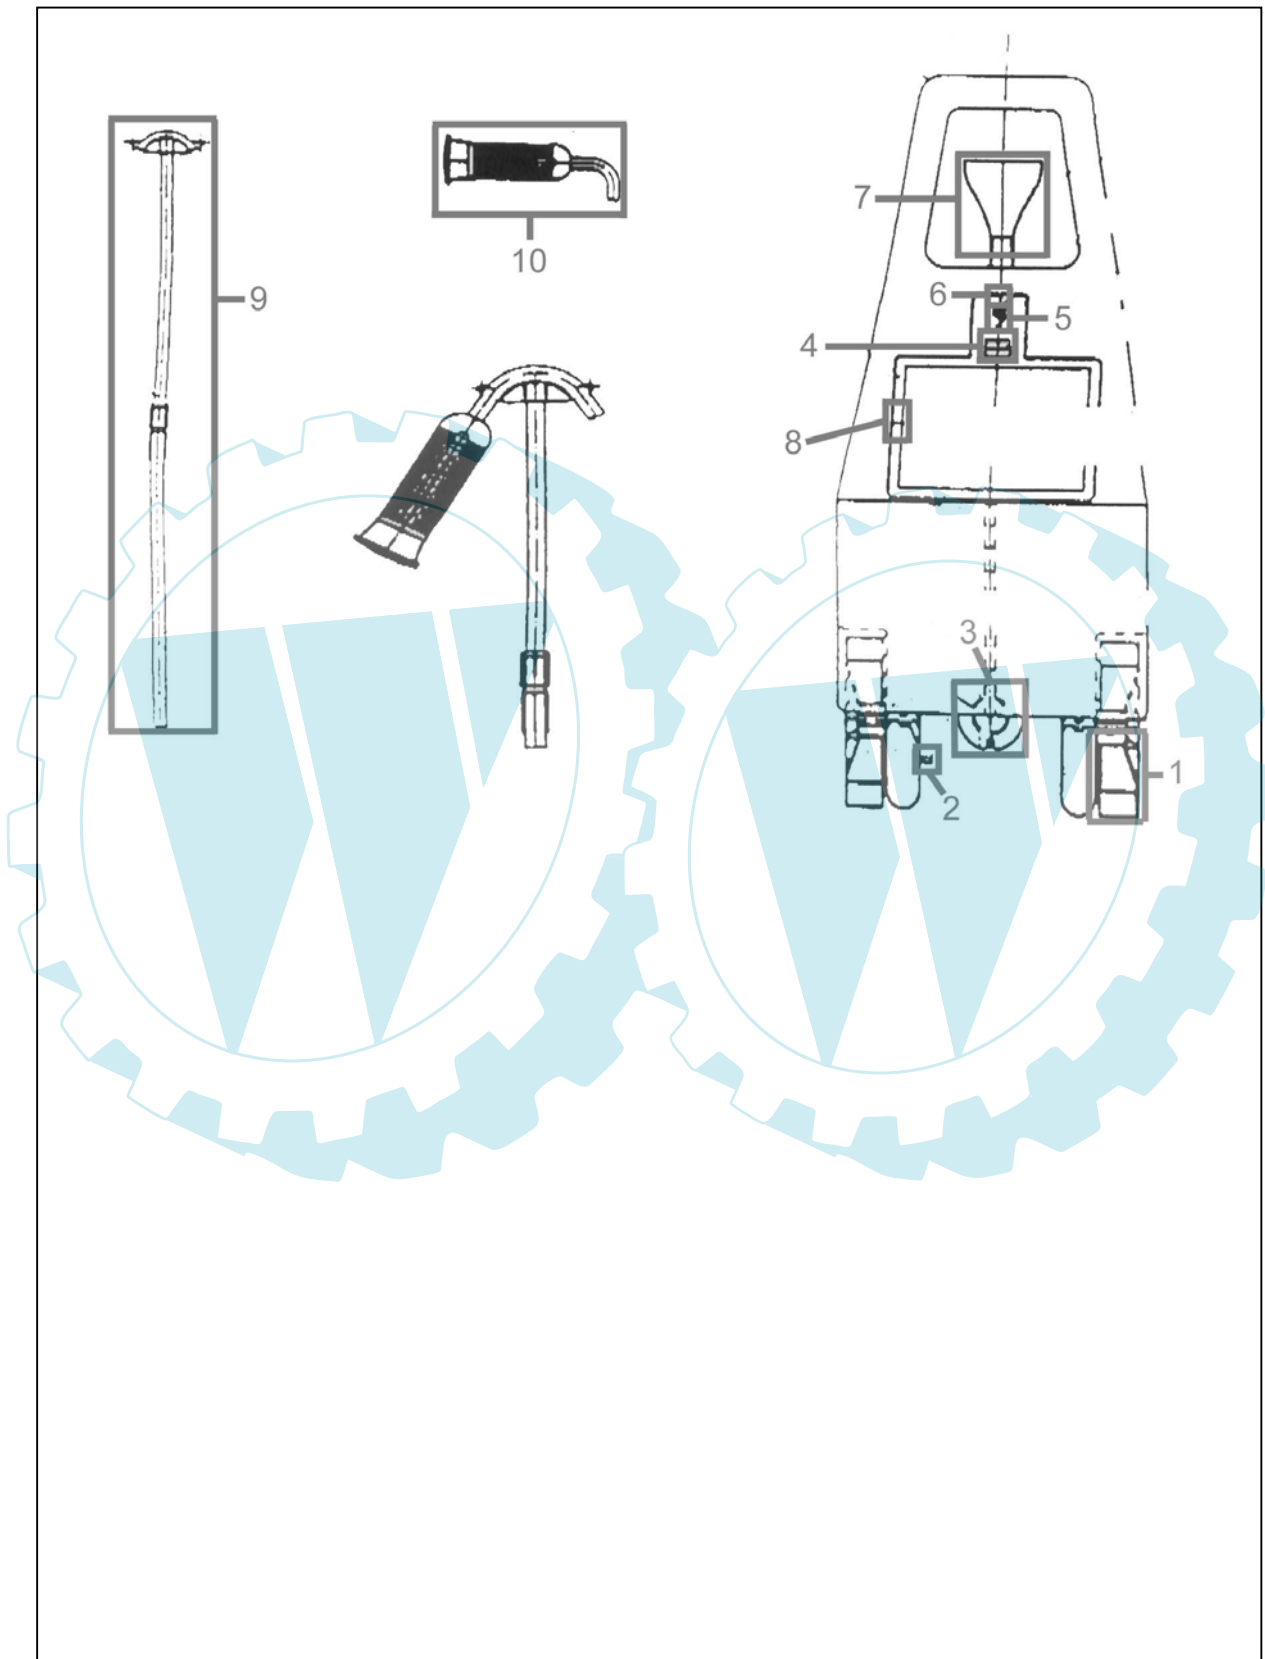

94108

94108

Pos.-Nr.	Ersatzteil-Nr.	Bezeichnung	Pos.-Nr.	Ersatzteil-Nr.	Bezeichnung
001	94108-01001	Rad mit Radkappe	008	94108-01008	Rahmen und Frontplatte
002	94108-01002	Achse mit Sicherung	009	94108-01009	Teleskopstange kpl.
003	94108-01003	Druckpumpe 12 Volt	010	94108-01010	Sprühkopf / 3m Schlauch
004	94108-01004	Zentralschalter	o.Abb.	94108-01011	Bleiakku 12 Volt 2,2 Ah
005	94108-01005	Ladebuchse	o.Abb.	94108-01012	Elektroplatine
006	94108-01006	Sicherungshalter	o.Abb.	94108-01013	Netzladegerät
007	94108-01007	Einfülltrichter mit Schlauch			